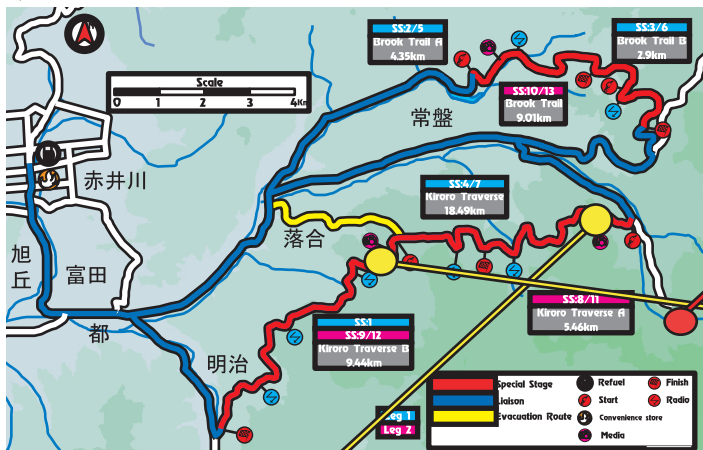

RALLY in AKAIGAWA

2008

kiroro traverse kamuinindara

22fri.
23sat.
24sun. august

全日本ラリー選手権第7戦
公認：日本自動車連盟

organized by
ark autoclub of sport

spectator information

TIME SCHEDULE

8/23 (土)

ギャラリー受付 7:30~12:00

SS1 Kiroro Traverse B1	(1号車スタート予定時刻)	9:23
SS4 Kiroro Traverse 1	(1号車スタート予定時刻)	10:42
SS7 Kiroro Traverse 2	(1号車スタート予定時刻)	14:06

8/24 (日)

ギャラリー受付 6:00~ 9:00

SS8 Kiroro Traverse A1	(1号車スタート予定時刻)	7:58
SS9 Kiroro Traverse B2	(1号車スタート予定時刻)	8:12
SS11 Kiroro Traverse A2	(1号車スタート予定時刻)	10:27
SS12 Kiroro Traverse B3	(1号車スタート予定時刻)	10:41

TIKET

1日券 (LEG1) or (LEG2) ¥1,500

2日通し券 (LEG1 & LEG2) ¥2,000

☆SS終了後 サービスパークへお戻り下さい。

RALLY TIME SCHEDULE

8/22 (金)

レキ開始~終了	8:00~14:00
参加受付	14:00~15:00
公式車検	14:00~17:00
ドライバースプリーフィング	19:00~

8/23 (土)

HQ開設	6:30~20:00
Leg1スタート	8:00~
Leg1結果発表(予定)	17:00

8/24 (日)

HQ開設	6:00~15:30
Leg2スタート	7:30~
暫定結果発表(予定)	13:30
表彰式(予定)	14:30~

※必ず守ってください。

競技中のコース
横断禁止！

観戦エリア以外への
立ち入りは厳禁！

誘導監視員の指示
には従って下さい！

ROUTE MAP