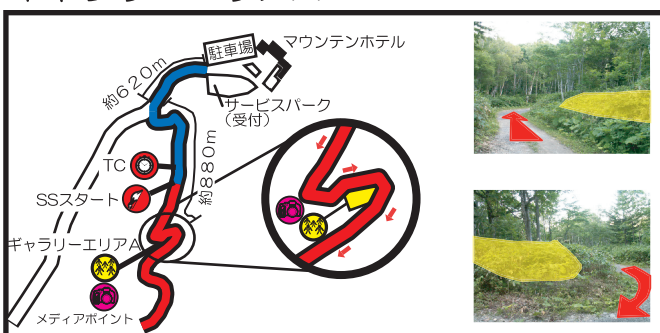

## ※必ず守ってください。

競技中のコース  
横断禁止！

観戦エリア以外への  
立ち入りは厳禁！

誘導監視員の指示  
には従って下さい！

### ROUTE MAP

※ギャラリーエリアAは、不整地な為  
長袖・長ズボン等をご用意の上、  
ご参加下さい。

Rally HQ  
Kiroro

ギャラリーエリアB・C

ギャラリーエリアA

写真①  
サービスパークからの  
距離約0.2km  
ここから先は約3.42km  
で駐車スペース

写真②  
駐車スペース  
ここから先徒歩約1.10kmでギャラリーエリアB

写真③  
ギャラリーエリアB  
ここから先徒歩約0.26km  
でギャラリーエリアC