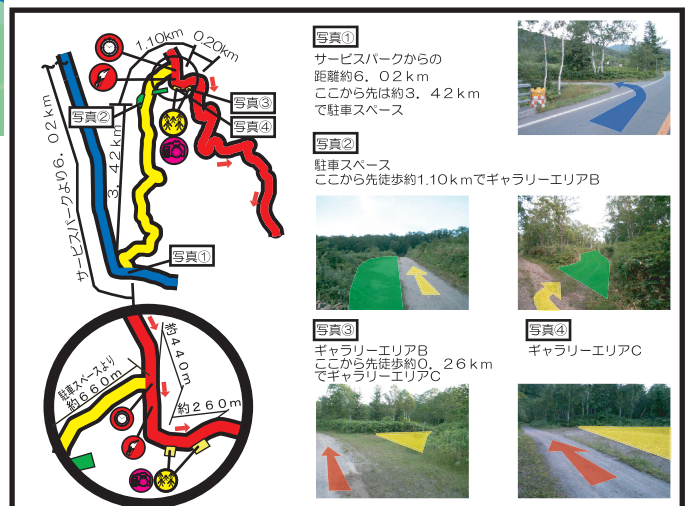

## ※必ず守ってください。

競技中のコース  
横断禁止！

観戦エリア以外への  
立ち入りは厳禁！

誘導監視員の指示  
には従って下さい！

### ROUTE MAP

※ギャラリーエリアAは、不整地な為  
長袖・長ズボン等をご用意の上、  
ご参加下さい。

Rally HQ  
Kiroro

ギャラリーエリアB・C

ギャラリーエリアA

写真①  
サービスパークからの  
距離約0.2km  
ここから先は約3.42km  
で駐車スペース

写真②  
駐車スペース  
ここから先徒歩約1.10kmでギャラリーエリアB

写真③  
ギャラリーエリアB  
ここから先徒歩約0.26km  
でギャラリーエリアC